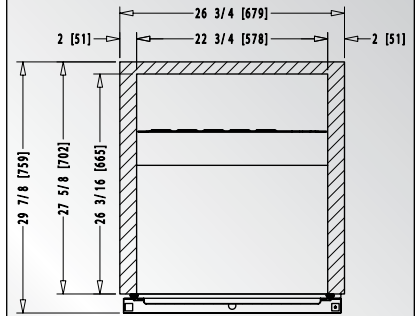

MTR-27-PV

FOGEL
Refrigerator

Small size undercounter refrigerator with flat worktop and glass door.
Mesa refrigeradora pequeña, para colocar debajo de mostradores, con superficie plana de trabajo y puerta de vidrio.

Top view / Vista superior:
In [mm] / Pulg. [mm]:

Side view / Vista lateral:
In [mm] / Pulg. [mm]:

FEATURES / CARACTERÍSTICAS:

- Double pane glass door with Low-E and argon. / Puerta de vidrio doble, con Low-E y argón.
- Stainless steel door frames. / Marcos de puertas de acero inoxidable.
- 430 stainless steel exterior cabinet and top / Gabinete exterior, y sobremostrador, en acero inoxidable 430.
- 430 stainless steel interior bottom and interior rear wall / Fondo de tina y pared interior trasera de acero inoxidable 430.
- Aluminum interior side walls / Paredes interiores laterales de aluminio.
- Electronic control / Control electrónico.
- Electronic fan motors / Motores electrónicos.
- Casters. / Rodos.
- Low maintenance condenser / Condensador de bajo mantenimiento.
- LED interior illumination / Iluminación interior LED.

DIMENSIONS DIMENSIONES			CAPACITY* CAPACIDAD*		SHIPPING ENVÍO	TECHNICAL INFORMATION INFORMACIÓN TÉCNICA					
Height Alto	Width Frente	Depth Fondo	Cubic ft / Lt. Pies ³ / lts.	Shelves Parrillas	40' / 45' - container Contenedor de 40' / 45'	Temperature Temperatura	HP	Amps Amperaje	Refrigerant Refrigerante	Voltage Voltaje	Doors Puertas
34 9/16 878	26 3/4 679	30 1/8 764	7 / 204	1	88 / 100	34°F - 39°F +1°C - +4°C	1/6	2.6	R 290	115V/60Hz/1	1