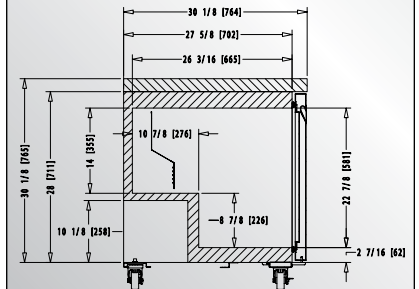

MTR-27-PV

FOGEL
Refrigerator

Small size undercounter refrigerator with flat worktop and glass door.
Mesa refrigeradora pequeña, para colocar debajo de mostradores, con superficie plana de trabajo y puerta de vidrio.

Top view / Vista superior:
In [mm] / Pulg. [mm]:

Side view / Vista lateral:
In [mm] / Pulg. [mm]:

FEATURES / CARACTERÍSTICAS:

- Double pane glass door with Low-E and argon. / Puerta de vidrio doble, con Low-E y argón.
- Stainless steel door frames. / Marcos de puertas de acero inoxidable.
- 430 stainless steel exterior cabinet and top / Gabinete exterior, y sobremostrador, en acero inoxidable 430.
- 430 stainless steel interior bottom and interior rear wall / Fondo de tina y pared interior trasera de acero inoxidable 430.
- Aluminum interior side walls / Paredes interiores laterales de aluminio.
- Electronic control / Control electrónico.
- Electronic fan motors / Motores electrónicos.
- Casters. / Rodos.
- Low maintenance condenser / Condensador de bajo mantenimiento.
- LED interior illumination / Iluminación interior LED.

DIMENSIONS DIMENSIONES			CAPACITY* CAPACIDAD*		SHIPPING ENVÍO	TECHNICAL INFORMATION INFORMACIÓN TÉCNICA					
Height Alto	Width Frente	Depth Fondo	Cubic ft / Lt. Pies ³ / lts.	Shelves Parrillas	40' / 45' - container Contenedor de 40' / 45'	Temperature Temperatura	HP	Amps Amperaje	Refrigerant Refrigerante	Voltage Voltaje	Doors Puertas
34 9/16 878	26 3/4 679	30 1/8 764	7 / 204	1	88 / 100	34°F - 39°F +1°C - +4°C	1/6	2.6	R 290	115V/60Hz/1	1